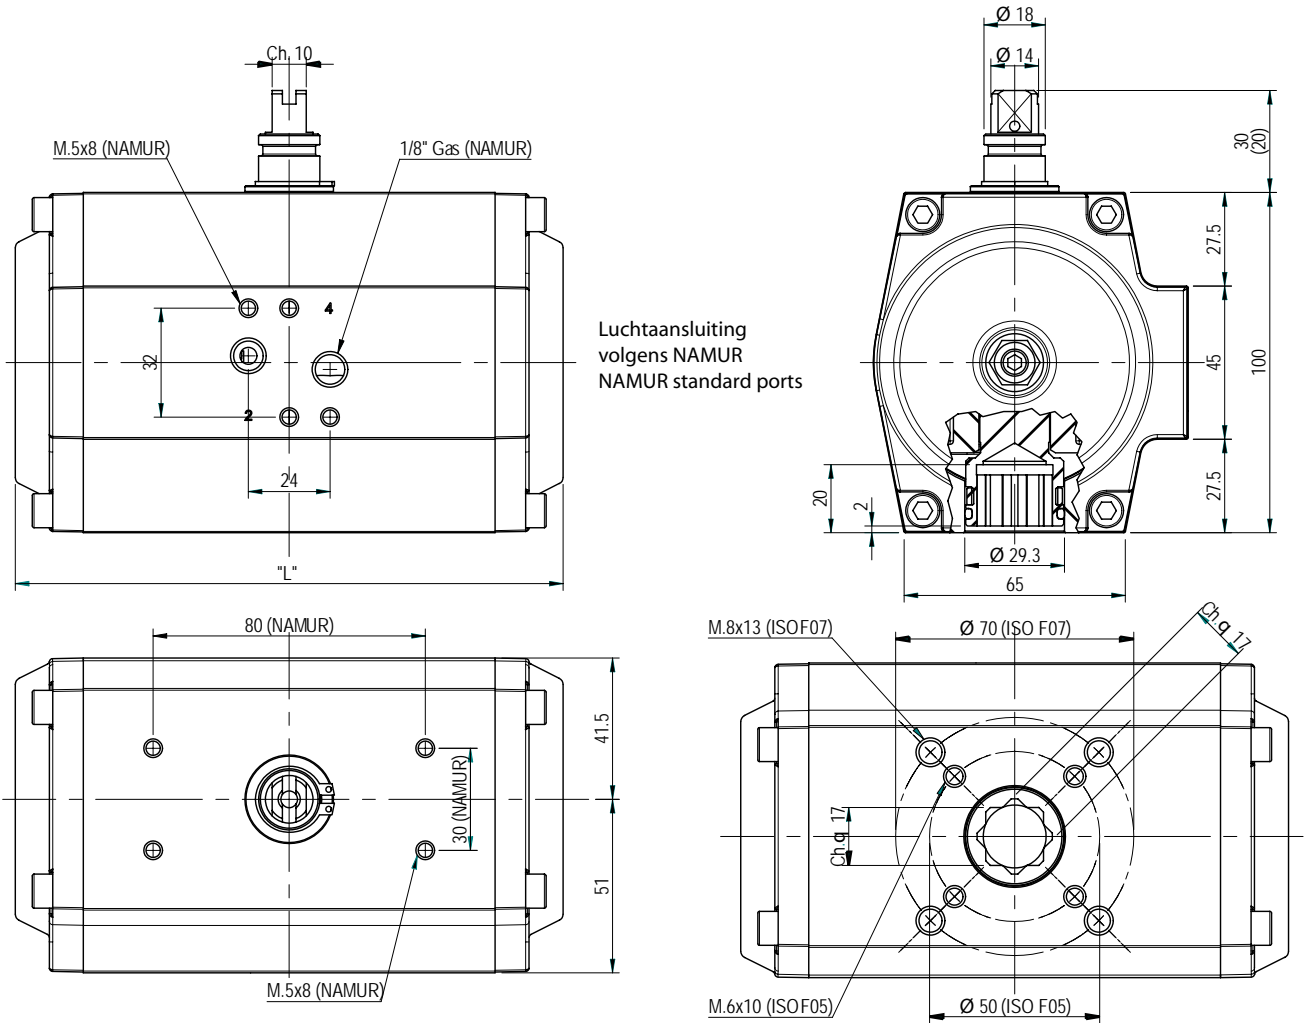

Pneumatische actuator met enkelzijdige slaginstelling
Pneumatic actuator with single limit stop

GTK.75

LENGTE [mm] LENGHT [mm]			LUCHTVERBRUIK [N.lt] AIR CONSUMPTION [N.lt]				GEWICHT (2) [kg] WEIGHT (2) [kg]			
90°	120°	180°	90°	120°	180°	90° (1)	90°	120°	180°	90° (1)
161	183	237	0,60	0,68	1,12	0,32	2,10	2,46	2,90	2,45

- (1) Enkelwerkende actuator met 8 veren
Spring return whit 8 spring cartridges
(2) Gewichten zijn aangeven voor een actuator met een ashoogte van 30mm
Weights referred to protrusion shafts 30mm

DRAAIMOMENT [Nm] - DUBBELWERKENDE ACTUATORS / TORQUE [Nm] - DOUBLE ACTING ACTUATORS