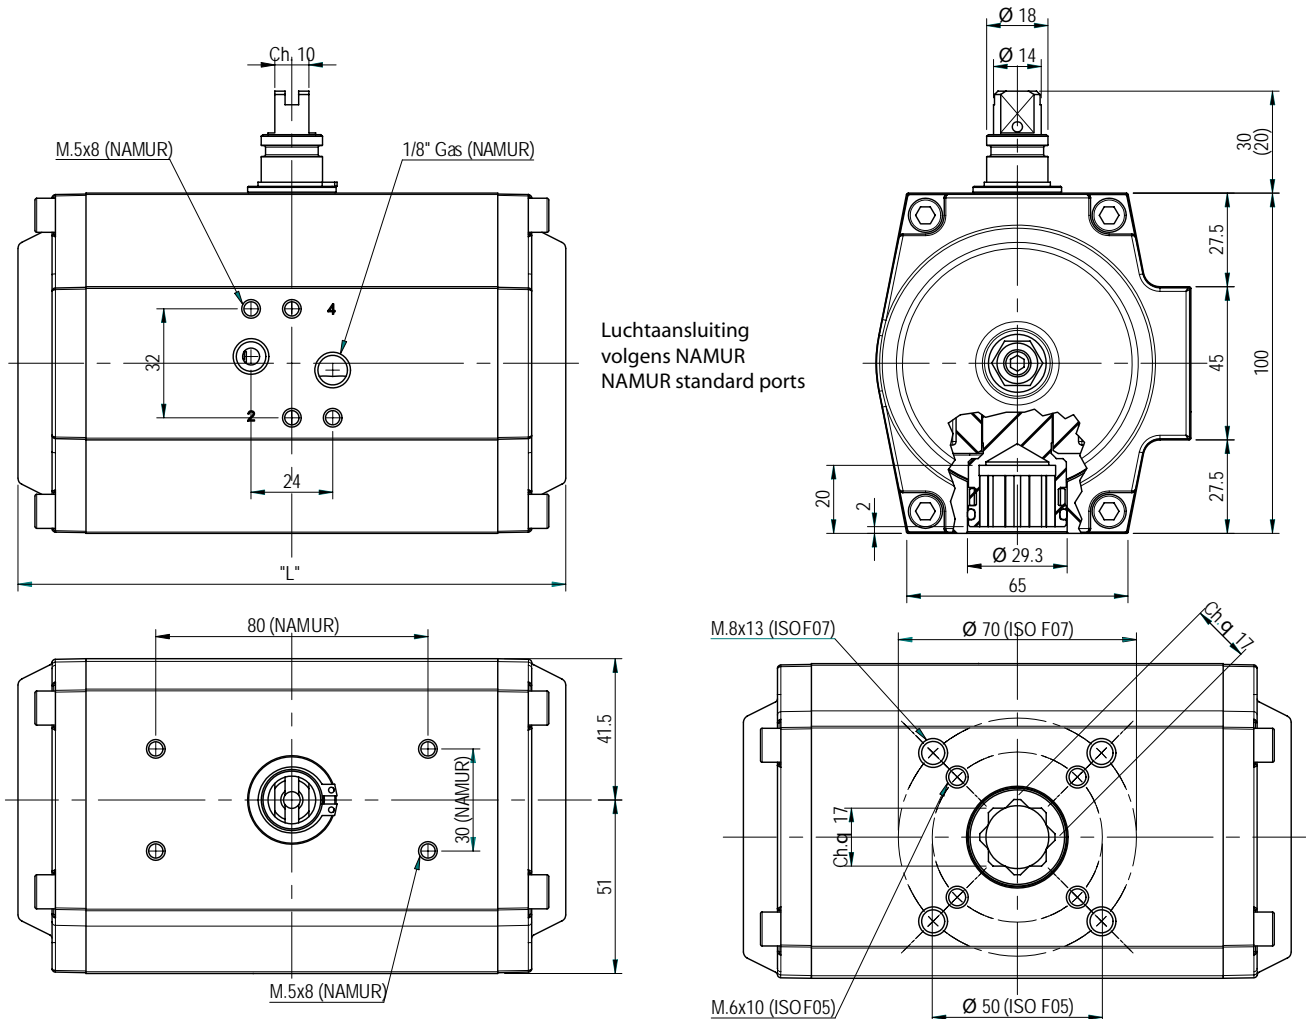

Pneumatische actuator met enkelzijdige slaginstelling
Pneumatic actuator with single limit stop

GTK.83

Luchtaansluiting volgens NAMUR
NAMUR standard ports

LENGTE [mm] LENGHT [mm]			LUCHTVERBRUIK [N.It] AIR CONSUMPTION [N.It]				GEWICHT (2) [kg] WEIGHT (2) [kg]			
90°	120°	180°	90°	120°	180°	90° (1)	90°	120°	180°	90° (1)
180	205	268	0,88	1,00	1,63	0,45	2,50	2,95	3,50	2,95

- (1) Enkelwerkende actuator met 8 veren
Spring return whit 8 spring cartridges
- (2) Gewichten zijn aangeven voor een actuator met een ashoogte van 30mm
Weights referred to protrusion shafts 30mm

DRAAIMOMENT [Nm] - DUBBELWERKENDE ACTUATORS / TORQUE [Nm] - DOUBLE ACTING ACTUATORS