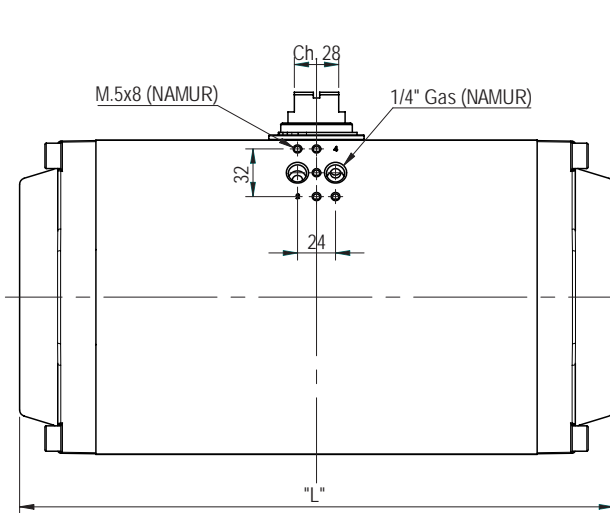

## GTX.160

Luchtaansluiting volgens NAMUR  
NAMUR standard ports

LENGTE [mm] LENGHT [mm]			LUCHTVERBRUIK [N.lt] AIR CONSUMPTION [N.lt]				GEWICHT (2) [kg] WEIGHT (2) [kg]			
90°	120°	180°	90°	120°	180°	90° (1)	90°	120°	180°	90° (1)
374	436	562	7,00	8,00	13,0	3,60	16,40	18,80	26,00	20,10

- (1) Enkelwerkende actuator met 12 veren  
Spring return whit 8 spring cartridges
- (2) Gewichten zijn aangeven voor een actuator met een ashoogte van 30mm  
Weights referred to protrusion shafts 30mm