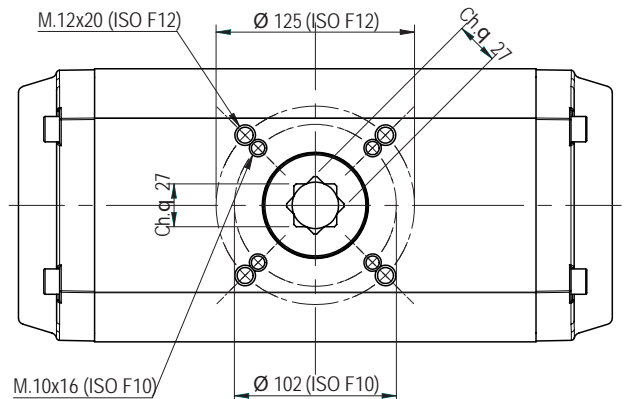

## GTX.160

Luchtaansluiting volgens NAMUR  
NAMUR standard ports

LENGTE [mm] LENGHT [mm]			LUCHTVERBRUIK [N.lt] AIR CONSUMPTION [N.lt]				GEWICHT (2) [kg] WEIGHT (2) [kg]			
90°	120°	180°	90°	120°	180°	90° (1)	90°	120°	180°	90° (1)
374	436	562	7,00	8,00	13,0	3,60	16,40	18,80	26,00	20,10

- (1) Enkelwerkende actuator met 12 veren  
Spring return whit 8 spring cartridges
- (2) Gewichten zijn aangeven voor een actuator met een ashoogte van 30mm  
Weights referred to protrusion shafts 30mm