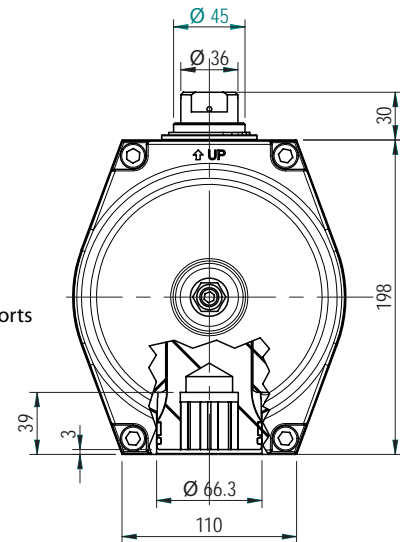

## GTX.160

Luchtaansluiting volgens NAMUR  
NAMUR standard ports

LENGTE [mm] LENGHT [mm]			LUCHTVERBRUIK [N.lt] AIR CONSUMPTION [N.lt]				GEWICHT (2) [kg] WEIGHT (2) [kg]			
90°	120°	180°	90°	120°	180°	90° (1)	90°	120°	180°	90° (1)
374	436	562	7,00	8,00	13,0	3,60	16,40	18,80	26,00	20,10

- (1) Enkelwerkende actuator met 12 veren  
Spring return whit 8 spring cartridges
- (2) Gewichten zijn aangeven voor een actuator met een ashoogte van 30mm  
Weights referred to protrusion shafts 30mm