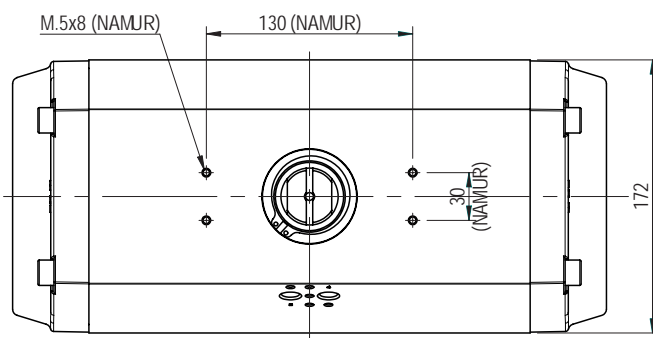

## GTX.160

Luchtaansluiting volgens NAMUR  
NAMUR standard ports

LENGTE [mm] LENGHT [mm]			LUCHTVERBRUIK [N.lt] AIR CONSUMPTION [N.lt]				GEWICHT (2) [kg] WEIGHT (2) [kg]			
90°	120°	180°	90°	120°	180°	90° (1)	90°	120°	180°	90° (1)
374	436	562	7,00	8,00	13,0	3,60	16,40	18,80	26,00	20,10

- (1) Enkelwerkende actuator met 12 veren  
Spring return whit 8 spring cartridges
- (2) Gewichten zijn aangeven voor een actuator met een ashoogte van 30mm  
Weights referred to protrusion shafts 30mm