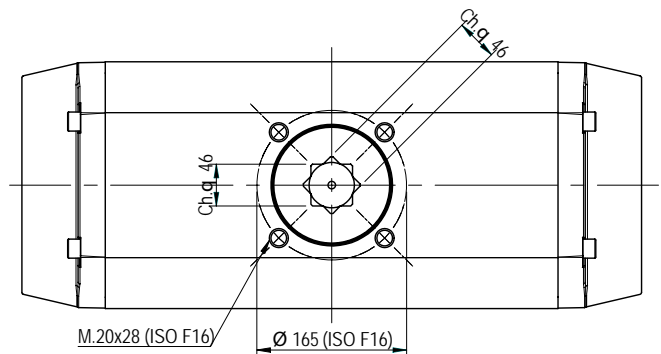

Pneumatische actuator met enkelzijdige slaginstelling
Pneumatic actuator with single limit stop

GTX.255

Luchtaansluiting volgens NAMUR
NAMUR standard ports

LENGTE [mm] LENGHT [mm]			LUCHTVERBRUIK [N.lt] AIR CONSUMPTION [N.lt]				GEWICHT (2) [kg] WEIGHT (2) [kg]			
90°	120°	180°	90°	120°	180°	90° (1)	90°	120°	180°	90° (1)
683	809		32,0	38,0		17,0	69,2	77,0		84,3

- (1) Enkelwerkende actuator met 12 veren
Spring return whit 8 spring cartridges
- (2) Gewichten zijn aangeven voor een actuator met een ashoogte van 30mm
Weights referred to protrusion shafts 30mm

DRAAIMOMENT [Nm] - DUBBELWERKENDE ACTUATORS / TORQUE [Nm] - DOUBLE ACTING ACTUATORS