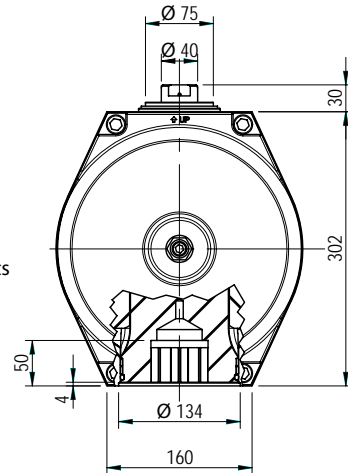

Pneumatische actuator met enkelzijdige slaginstelling
Pneumatic actuator with single limit stop

GTX.255

Luchtaansluiting volgens NAMUR
NAMUR standard ports

LENGTE [mm] LENGHT [mm]			LUCHTVERBRUIK [N.lt] AIR CONSUMPTION [N.lt]				GEWICHT (2) [kg] WEIGHT (2) [kg]			
90°	120°	180°	90°	120°	180°	90° (1)	90°	120°	180°	90° (1)
683	809		32,0	38,0		17,0	69,2	77,0		84,3

- (1) Enkelwerkende actuator met 12 veren
Spring return whit 8 spring cartridges
- (2) Gewichten zijn aangeven voor een actuator met een ashoogte van 30mm
Weights referred to protrusion shafts 30mm

DRAAIMOMENT [Nm] - DUBBELWERKENDE ACTUATORS / TORQUE [Nm] - DOUBLE ACTING ACTUATORS