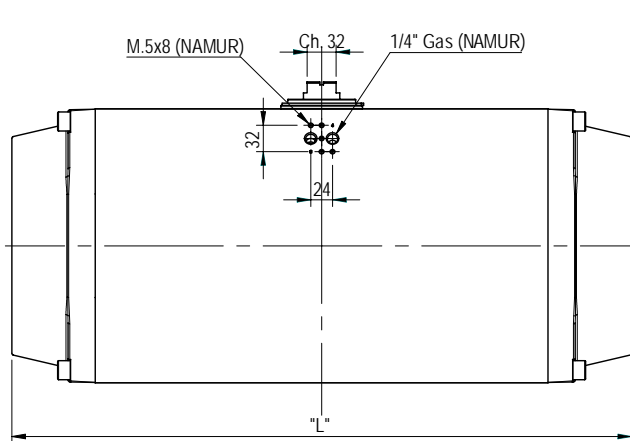

Pneumatische actuator met enkelzijdige slaginstelling
Pneumatic actuator with single limit stop

GTX.255

Luchtaansluiting volgens NAMUR
NAMUR standard ports

LENGTE [mm] LENGHT [mm]			LUCHTVERBRUIK [N.lt] AIR CONSUMPTION [N.lt]				GEWICHT (2) [kg] WEIGHT (2) [kg]			
90°	120°	180°	90°	120°	180°	90° (1)	90°	120°	180°	90° (1)
683	809		32,0	38,0		17,0	69,2	77,0		84,3

- (1) Enkelwerkende actuator met 12 veren
Spring return whit 8 spring cartridges
- (2) Gewichten zijn aangeven voor een actuator met een ashoogte van 30mm
Weights referred to protrusion shafts 30mm

DRAAIMOMENT [Nm] - DUBBELWERKENDE ACTUATORS / TORQUE [Nm] - DOUBLE ACTING ACTUATORS