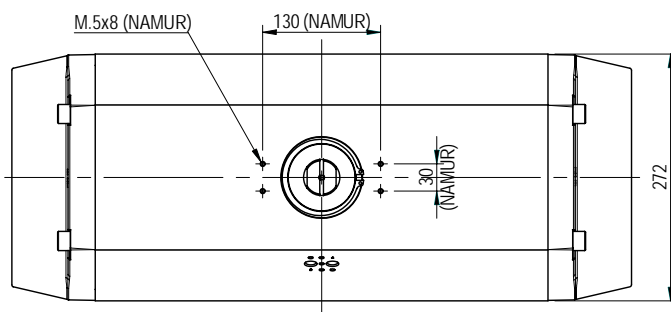

Pneumatische actuator met enkelzijdige slaginstelling
Pneumatic actuator with single limit stop

GTX.255

Luchtaansluiting volgens NAMUR
NAMUR standard ports

LENGTE [mm] LENGHT [mm]			LUCHTVERBRUIK [N.lt] AIR CONSUMPTION [N.lt]				GEWICHT (2) [kg] WEIGHT (2) [kg]			
90°	120°	180°	90°	120°	180°	90° (1)	90°	120°	180°	90° (1)
683	809		32,0	38,0		17,0	69,2	77,0		84,3

- (1) Enkelwerkende actuator met 12 veren
Spring return whit 8 spring cartridges
- (2) Gewichten zijn aangeven voor een actuator met een ashoogte van 30mm
Weights referred to protrusion shafts 30mm

DRAAIMOMENT [Nm] - DUBBELWERKENDE ACTUATORS / TORQUE [Nm] - DOUBLE ACTING ACTUATORS