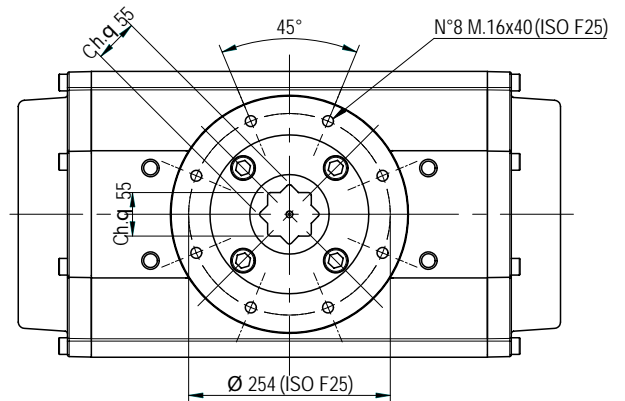

Pneumatische actuator met enkelzijdige slaginstelling
Pneumatic actuator with single limit stop

GTX.300-F25

Luchtaansluiting volgens NAMUR
NAMUR standard ports

| LENGTE [mm] LENGHT [mm] | | | LUCHTVERBRUIK [N.lt] AIR CONSUMPTION [N.lt] | | | | GEWICHT (2) [kg] WEIGHT (2) [kg] | | | |
|----------------------------|------|------|--|------|------|---------|-------------------------------------|------|------|---------|
| 90° | 120° | 180° | 90° | 120° | 180° | 90° (1) | 90° | 120° | 180° | 90° (1) |
| 683 | | | 46,0 | | | 25,0 | 99,0 | | | 114,0 |

- (1) Enkelwerkende actuator met 12 veren
Spring return whit 8 spring cartridges
(2) Gewichten zijn aangeven voor een actuator met een ashoogte van 30mm
Weights referred to protrusion shafts 30mm

DRAAIMOMENT [Nm] - DUBBELWERKENDE ACTUATORS / TORQUE [Nm] - DOUBLE ACTING ACTUATORS