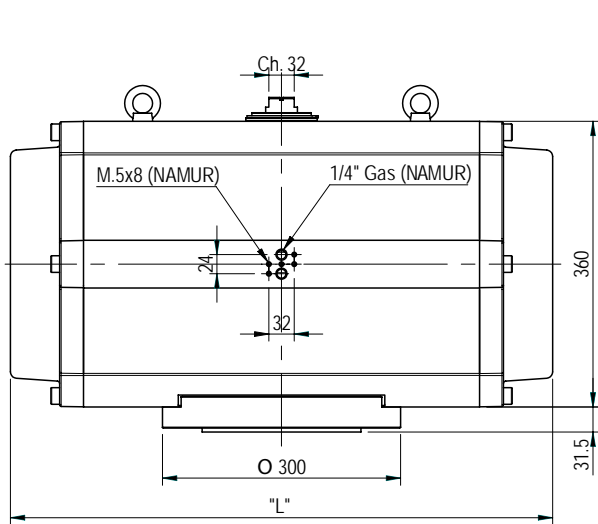

Pneumatische actuator met enkelzijdige slaginstelling
Pneumatic actuator with single limit stop

GTX.300-F25

Luchtaansluiting volgens NAMUR
NAMUR standard ports

| LENGTE [mm] LENGHT [mm] | | | LUCHTVERBRUIK [N.lt] AIR CONSUMPTION [N.lt] | | | | GEWICHT (2) [kg] WEIGHT (2) [kg] | | | |
|----------------------------|------|------|--|------|------|---------|-------------------------------------|------|------|---------|
| 90° | 120° | 180° | 90° | 120° | 180° | 90° (1) | 90° | 120° | 180° | 90° (1) |
| 683 | | | 46,0 | | | 25,0 | 99,0 | | | 114,0 |

- (1) Enkelwerkende actuator met 12 veren
Spring return whit 8 spring cartridges
(2) Gewichten zijn aangeven voor een actuator met een ashoogte van 30mm
Weights referred to protrusion shafts 30mm

DRAAIMOMENT [Nm] - DUBBELWERKENDE ACTUATORS / TORQUE [Nm] - DOUBLE ACTING ACTUATORS