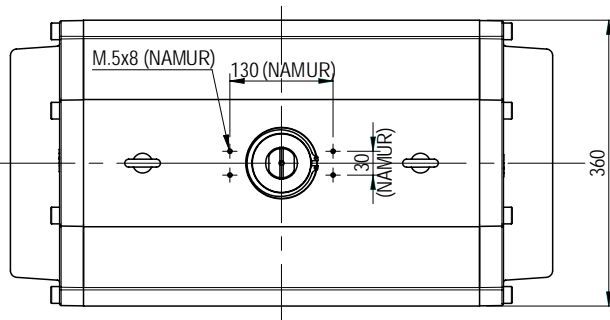

Pneumatische actuator met enkelzijdige slaginstelling
Pneumatic actuator with single limit stop

GTX.300-F25

Luchtaansluiting volgens NAMUR
NAMUR standard ports

| LENGTE [mm] LENGHT [mm] | | | LUCHTVERBRUIK [N.lt] AIR CONSUMPTION [N.lt] | | | | GEWICHT (2) [kg] WEIGHT (2) [kg] | | | |
|----------------------------|------|------|--|------|------|---------|-------------------------------------|------|------|---------|
| 90° | 120° | 180° | 90° | 120° | 180° | 90° (1) | 90° | 120° | 180° | 90° (1) |
| 683 | | | 46,0 | | | 25,0 | 99,0 | | | 114,0 |

- (1) Enkelwerkende actuator met 12 veren
Spring return whit 8 spring cartridges
(2) Gewichten zijn aangeven voor een actuator met een ashoogte van 30mm
Weights referred to protrusion shafts 30mm

DRAAIMOMENT [Nm] - DUBBELWERKENDE ACTUATORS / TORQUE [Nm] - DOUBLE ACTING ACTUATORS