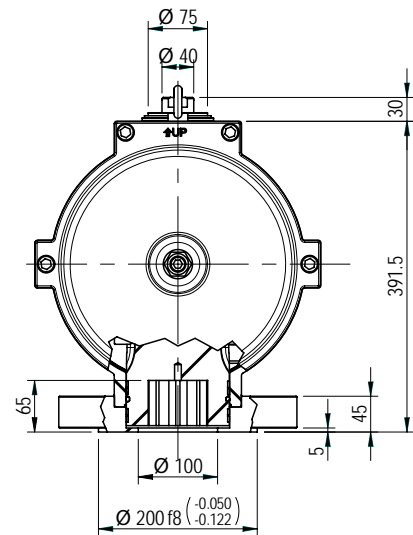

Pneumatische actuator met enkelzijdige slaginstelling
Pneumatic actuator with single limit stop

GTX.300-F25

Luchtaansluiting volgens NAMUR
NAMUR standard ports

| LENGTE [mm] LENGHT [mm] | | | LUCHTVERBRUIK [N.lt] AIR CONSUMPTION [N.lt] | | | | GEWICHT (2) [kg] WEIGHT (2) [kg] | | | |
|----------------------------|------|------|--|------|------|---------|-------------------------------------|------|------|---------|
| 90° | 120° | 180° | 90° | 120° | 180° | 90° (1) | 90° | 120° | 180° | 90° (1) |
| 683 | | | 46,0 | | | 25,0 | 99,0 | | | 114,0 |

- (1) Enkelwerkende actuator met 12 veren
Spring return whit 8 spring cartridges
(2) Gewichten zijn aangeven voor een actuator met een ashoogte van 30mm
Weights referred to protrusion shafts 30mm

DRAAIMOMENT [Nm] - DUBBELWERKENDE ACTUATORS / TORQUE [Nm] - DOUBLE ACTING ACTUATORS

| Pneumatisches Drehmoment [Nm] / Pneumatic torque [Nm] | | | | | | | | | | | | | |
|---|---------|-------|---------|-------|---------|-------|---------|-------|---------|-------|-------|-------|--------|
| 2 bar | 2,5 bar | 3 bar | 3,5 bar | 4 bar | 4,5 bar | 5 bar | 5,6 bar | 6 bar | 6,5 bar | 7 bar | 8 bar | 9 bar | 10 bar |
| 1600 | 2000 | 2400 | 2800 | 3200 | 3600 | 4000 | 4480 | 4800 | 5200 | 5600 | 6400 | 7200 | 8000 |