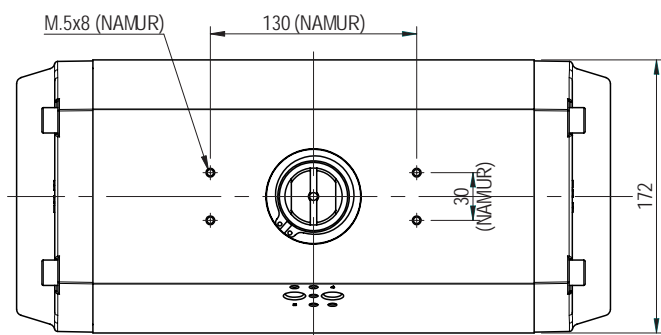

Pneumatische actuator met tweezijdige slaginstelling
Pneumatic actuator with double limit stop

GTW.160

Luchtaansluiting volgens NAMUR
NAMUR standard ports

LENGTE [mm] LENGHT [mm]			LUCHTVERBRUIK [N.It] AIR CONSUMPTION [N.It]				GEWICHT (2) [kg] WEIGHT (2) [kg]			
90°	120°	180°	90°	120°	180°	90° (1)	90°	120°	180°	90° (1)
374	436	562	7,00	8,00	13,0	3,60	16,40	18,80	26,00	20,10

- (1) Enkelwerkende actuator met 8 veren
Spring return whit 8 spring cartridges
(2) Gewichten zijn aangeven voor een actuator met een ashoogte van 30mm
Weights referred to protrusion shafts 30mm

DRAAIMOMENT [Nm] - DUBBELWERKENDE ACTUATORS / TORQUE [Nm] - DOUBLE ACTING ACTUATORS