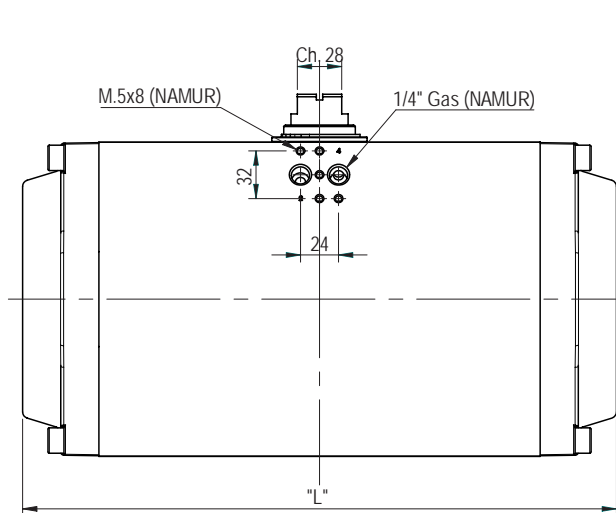

Pneumatische actuator met tweezijdige slaginstelling
Pneumatic actuator with double limit stop

GTW.160

Luchtaansluiting volgens NAMUR
NAMUR standard ports

LENGTE [mm] LENGHT [mm]			LUCHTVERBRUIK [N.It] AIR CONSUMPTION [N.It]				GEWICHT (2) [kg] WEIGHT (2) [kg]			
90°	120°	180°	90°	120°	180°	90° (1)	90°	120°	180°	90° (1)
374	436	562	7,00	8,00	13,0	3,60	16,40	18,80	26,00	20,10

- (1) Enkelwerkende actuator met 8 veren
Spring return whit 8 spring cartridges
(2) Gewichten zijn aangeven voor een actuator met een ashoogte van 30mm
Weights referred to protrusion shafts 30mm

DRAAIMOMENT [Nm] - DUBBELWERKENDE ACTUATORS / TORQUE [Nm] - DOUBLE ACTING ACTUATORS