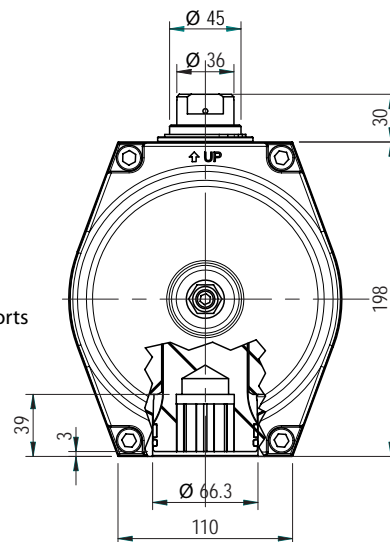

Pneumatische actuator met tweezijdige slaginstelling
Pneumatic actuator with double limit stop

GTW.160

Luchtaansluiting volgens NAMUR
NAMUR standard ports

LENGTE [mm] LENGHT [mm]			LUCHTVERBRUIK [N.It] AIR CONSUMPTION [N.It]				GEWICHT (2) [kg] WEIGHT (2) [kg]			
90°	120°	180°	90°	120°	180°	90° (1)	90°	120°	180°	90° (1)
374	436	562	7,00	8,00	13,0	3,60	16,40	18,80	26,00	20,10

- (1) Enkelwerkende actuator met 8 veren
Spring return whit 8 spring cartridges
(2) Gewichten zijn aangeven voor een actuator met een ashoogte van 30mm
Weights referred to protrusion shafts 30mm

DRAAIMOMENT [Nm] - DUBBELWERKENDE ACTUATORS / TORQUE [Nm] - DOUBLE ACTING ACTUATORS