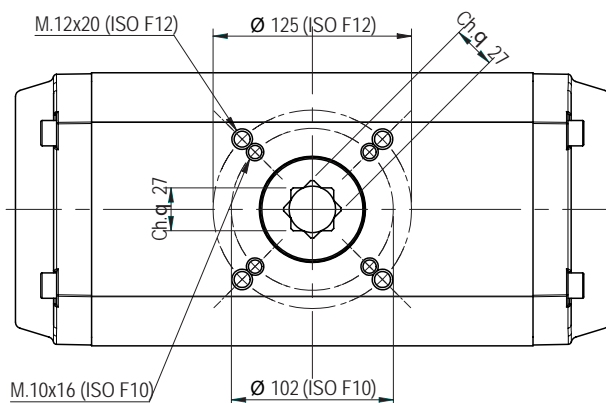

Pneumatische actuator met tweezijdige slaginstelling
Pneumatic actuator with double limit stop

GTW.160

Luchtaansluiting volgens NAMUR
NAMUR standard ports

LENGTE [mm] LENGHT [mm]			LUCHTVERBRUIK [N.It] AIR CONSUMPTION [N.It]				GEWICHT (2) [kg] WEIGHT (2) [kg]			
90°	120°	180°	90°	120°	180°	90° (1)	90°	120°	180°	90° (1)
374	436	562	7,00	8,00	13,0	3,60	16,40	18,80	26,00	20,10

- (1) Enkelwerkende actuator met 8 veren
Spring return whit 8 spring cartridges
(2) Gewichten zijn aangeven voor een actuator met een ashoogte van 30mm
Weights referred to protrusion shafts 30mm

DRAAIMOMENT [Nm] - DUBBELWERKENDE ACTUATORS / TORQUE [Nm] - DOUBLE ACTING ACTUATORS