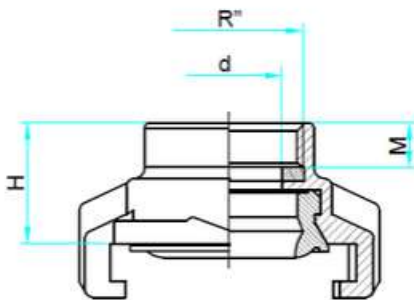

SCHEDA TECNICA - TECHNICAL DATA SHEET

rasteli
RUBINETTERIE

RACCORDI RAPIDI

RACCORDI RAPIDI
QUICK COUPLINGS

R''	H	dØ	M
3/8"	21.7	11	10
1/2"	21.7	15.5	10
3/4"	21.7	21	10
1"	21.7	24	10
1" 1/4	26	24	13
1" 1/2	27.2	24	12

986

R''	H	dØ	M
3/8"	21.7	9.5	8
1/2"	21.7	14.5	8
3/4"	21.7	19	8
1"	21.7	24	8
1" 1/4	26	24	9
1" 1/2	26	24	9

987

R"	D	D1	d	H	H1
3/8" x 10	12.5	11	8.5	36.7	21
1/2" x 13	15	14	11	38.7	24
5/8" x 17	18.5	17	13	41.7	25
3/4" x 20	21.5	20	16	45.7	28.5
1" x 25	27.5	26	21.5	48.7	33
1 x 30	31.5	30	25.5	48.7	33
1" 1/4 x 35	35	33.5	29	56.7	43.5
1" 1/2 x 40	41	39	34.5	60	46

CORPO
Ottone CW617N-UNI-EN 12165

GUARNIZIONE
EPDM 70 SH

BODY
Brass CW617N-UNI-EN 12165

GASKET
EPDM 70 SH

Rastelli Rubinetterie S.r.l.
Regione Monticelli, 10/14
28045 INVORIO (NO) - ITALY
Tel +39 0322 259691
Fax +39 0322 254761
Export: export@rastelli.it
Italia: ordini@rastelli.it