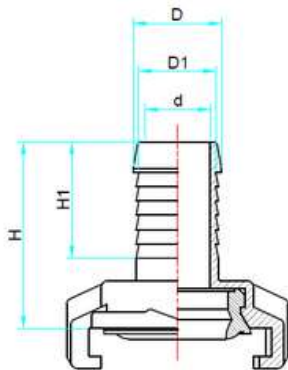

SCHEDA TECNICA - TECHNICAL DATA SHEET

rasteli
RUBINETTERIE

RACCORDI RAPIDI

RACCORDI RAPIDI
QUICK COUPLINGS

R''	H	dØ	M
3/8"	21.7	11	10
1/2"	21.7	15.5	10
3/4"	21.7	21	10
1"	21.7	24	10
1" 1/4	26	24	13
1" 1/2	27.2	24	12

986

R''	H	dØ	M
3/8"	21.7	9.5	8
1/2"	21.7	14.5	8
3/4"	21.7	19	8
1"	21.7	24	8
1" 1/4	26	24	9
1" 1/2	26	24	9

987

R"	D	D1	d	H	H1
3/8" x 10	12.5	11	8.5	36.7	21
1/2" x 13	15	14	11	38.7	24
5/8" x 17	18.5	17	13	41.7	25
3/4" x 20	21.5	20	16	45.7	28.5
1" x 25	27.5	26	21.5	48.7	33
1 x 30	31.5	30	25.5	48.7	33
1" 1/4 x 35	35	33.5	29	56.7	43.5
1" 1/2 x 40	41	39	34.5	60	46

CORPO
Ottone CW617N-UNI-EN 12165

GUARNIZIONE
EPDM 70 SH

BODY
Brass CW617N-UNI-EN 12165

GASKET
EPDM 70 SH

Rastelli Rubinetterie S.r.l.
Regione Monticelli, 10/14
28045 INVORIO (NO) - ITALY
Tel +39 0322 259691
Fax +39 0322 254761
Export: export@rastelli.it
Italia: ordini@rastelli.it