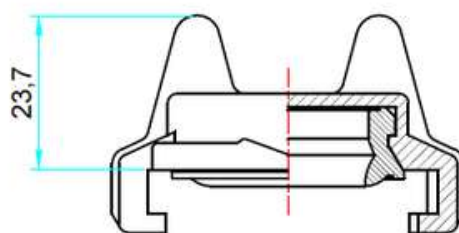

SCHEDA TECNICA - TECHNICAL DATA SHEET

rasteli
RUBINETTERIE

RACCORDI RAPIDI

RACCORDI RAPIDI
QUICK COUPLINGS

R''	H	dØ	M
3/8"	21.7	11	10
1/2"	21.7	15.5	10
3/4"	21.7	21	10
1"	21.7	24	10
1" 1/4	26	24	13
1" 1/2	27.2	24	12

986

R''	H	dØ	M
3/8"	21.7	9.5	8
1/2"	21.7	14.5	8
3/4"	21.7	19	8
1"	21.7	24	8
1" 1/4	26	24	9
1" 1/2	26	24	9

987

R"	D	D1	d	H	H1
3/8" x 10	12.5	11	8.5	36.7	21
1/2" x 13	15	14	11	38.7	24
5/8" x 17	18.5	17	13	41.7	25
3/4" x 20	21.5	20	16	45.7	28.5
1" x 25	27.5	26	21.5	48.7	33
1 x 30	31.5	30	25.5	48.7	33
1" 1/4 x 35	35	33.5	29	56.7	43.5
1" 1/2 x 40	41	39	34.5	60	46

CORPO
Ottone CW617N-UNI-EN 12165

GUARNIZIONE
EPDM 70 SH

BODY
Brass CW617N-UNI-EN 12165

GASKET
EPDM 70 SH

Rastelli Rubinetterie S.r.l.
Regione Monticelli, 10/14
28045 INVORIO (NO) - ITALY
Tel +39 0322 259691
Fax +39 0322 254761
Export: export@rastelli.it
Italia: ordini@rastelli.it