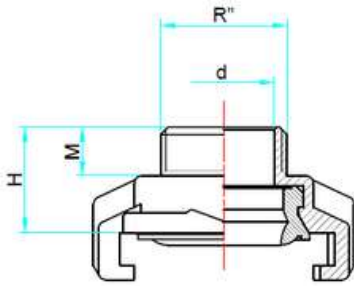

SCHEDA TECNICA - TECHNICAL DATA SHEET

rasteli
RUBINETTERIE

RACCORDI RAPIDI

RACCORDI RAPIDI
QUICK COUPLINGS

R''	H	dØ	M
3/8"	21.7	11	10
1/2"	21.7	15.5	10
3/4"	21.7	21	10
1"	21.7	24	10
1" 1/4	26	24	13
1" 1/2	27.2	24	12

986

R''	H	dØ	M
3/8"	21.7	9.5	8
1/2"	21.7	14.5	8
3/4"	21.7	19	8
1"	21.7	24	8
1" 1/4	26	24	9
1" 1/2	26	24	9

987

R"	D	D1	d	H	H1
3/8" x 10	12.5	11	8.5	36.7	21
1/2" x 13	15	14	11	38.7	24
5/8" x 17	18.5	17	13	41.7	25
3/4" x 20	21.5	20	16	45.7	28.5
1" x 25	27.5	26	21.5	48.7	33
1 x 30	31.5	30	25.5	48.7	33
1" 1/4 x 35	35	33.5	29	56.7	43.5
1" 1/2 x 40	41	39	34.5	60	46

CORPO
Ottone CW617N-UNI-EN 12165

GUARNIZIONE
EPDM 70 SH

BODY
Brass CW617N-UNI-EN 12165

GASKET
EPDM 70 SH

Rastelli Rubinetterie S.r.l.
Regione Monticelli, 10/14
28045 INVORIO (NO) - ITALY
Tel +39 0322 259691
Fax +39 0322 254761
Export: export@rastelli.it
Italia: ordini@rastelli.it