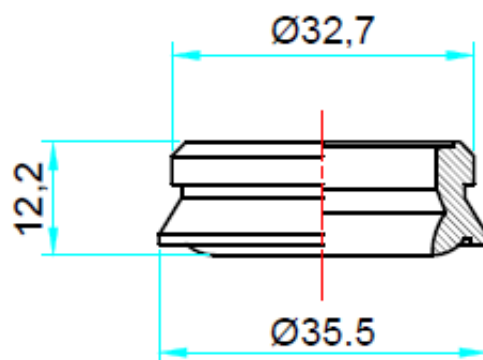

SCHEDA TECNICA - TECHNICAL DATA SHEET

rasteli
RUBINETTERIE

RACCORDI RAPIDI

RACCORDI RAPIDI
QUICK COUPLINGS

R''	H	dØ	M
3/8"	21.7	11	10
1/2"	21.7	15.5	10
3/4"	21.7	21	10
1"	21.7	24	10
1" 1/4	26	24	13
1" 1/2	27.2	24	12

986

R''	H	dØ	M
3/8"	21.7	9.5	8
1/2"	21.7	14.5	8
3/4"	21.7	19	8
1"	21.7	24	8
1" 1/4	26	24	9
1" 1/2	26	24	9

987

R"	D	D1	d	H	H1
3/8" x 10	12.5	11	8.5	36.7	21
1/2" x 13	15	14	11	38.7	24
5/8" x 17	18.5	17	13	41.7	25
3/4" x 20	21.5	20	16	45.7	28.5
1" x 25	27.5	26	21.5	48.7	33
1 x 30	31.5	30	25.5	48.7	33
1" 1/4 x 35	35	33.5	29	56.7	43.5
1" 1/2 x 40	41	39	34.5	60	46

CORPO
Ottone CW617N-UNI-EN 12165

GUARNIZIONE
EPDM 70 SH

BODY
Brass CW617N-UNI-EN 12165

GASKET
EPDM 70 SH

Rastelli Rubinetterie S.r.l.
Regione Monticelli, 10/14
28045 INVORIO (NO) - ITALY
Tel +39 0322 259691
Fax +39 0322 254761
Export: export@rastelli.it
Italia: ordini@rastelli.it